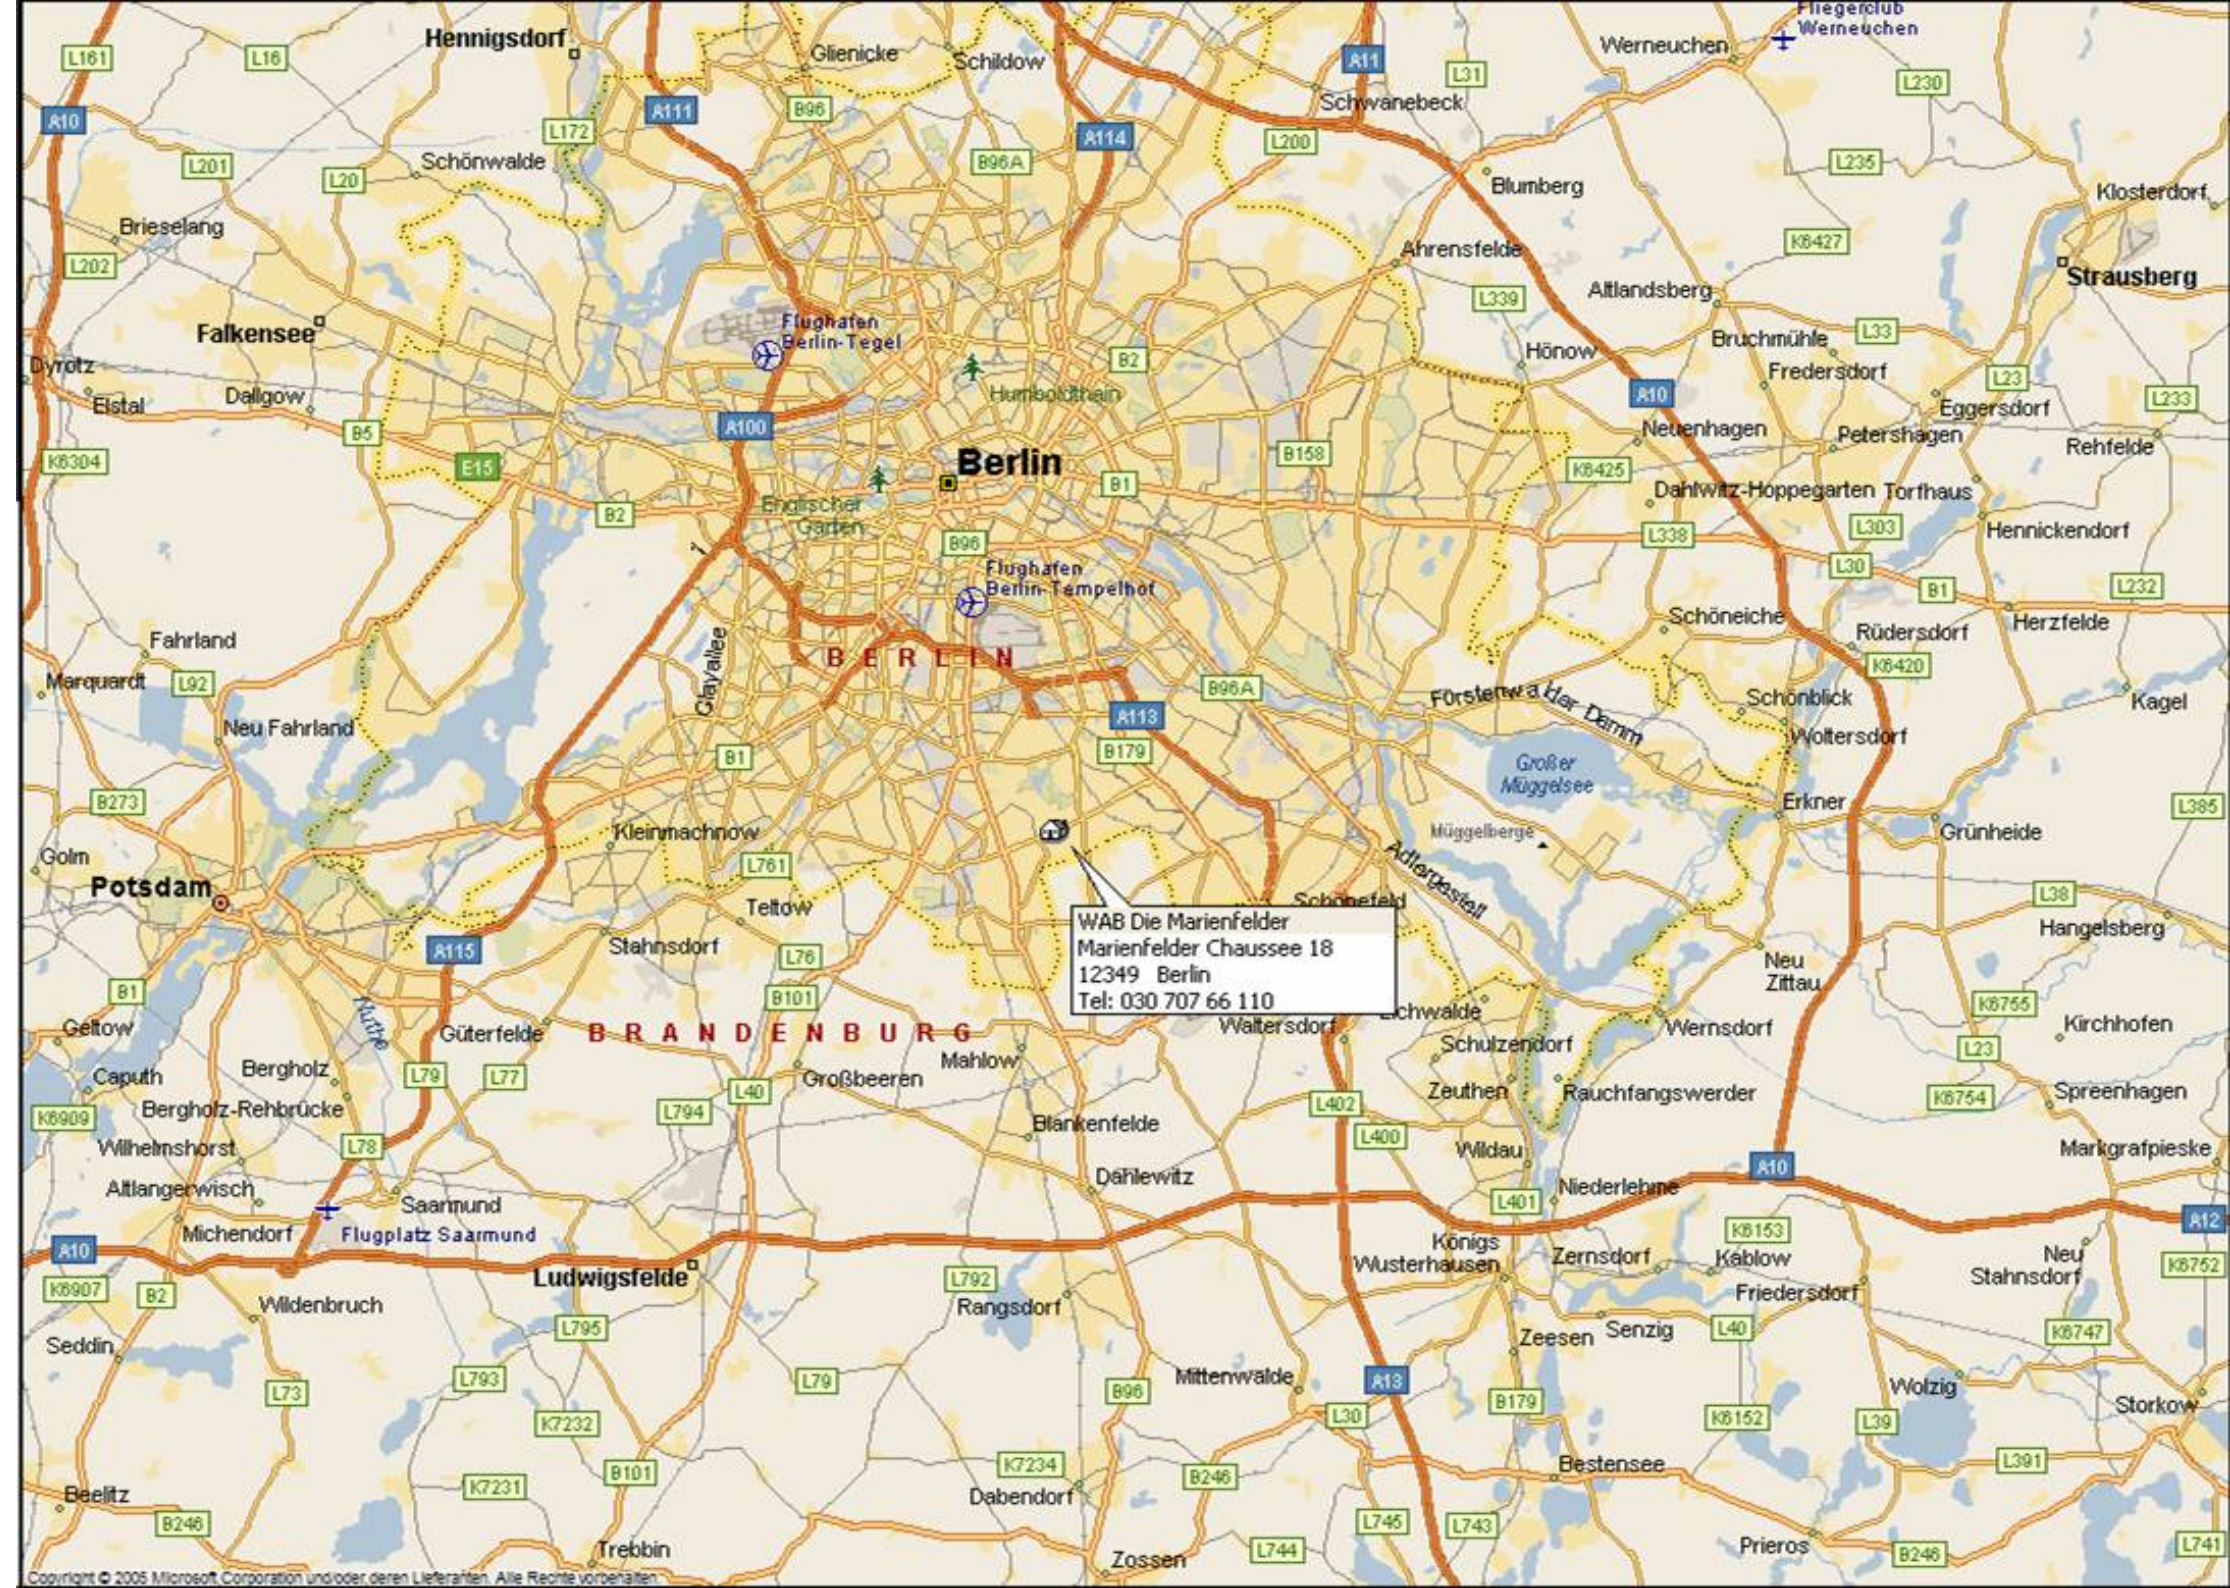

WAB Die Marienfelder
Marienfelder Chaussee 18
12349 Berlin
Tel: 030 707 66 110

WAB Die Marienfelder
Marienfelder Chaussee 18
12349 Berlin
Tel: 030 707 66 110