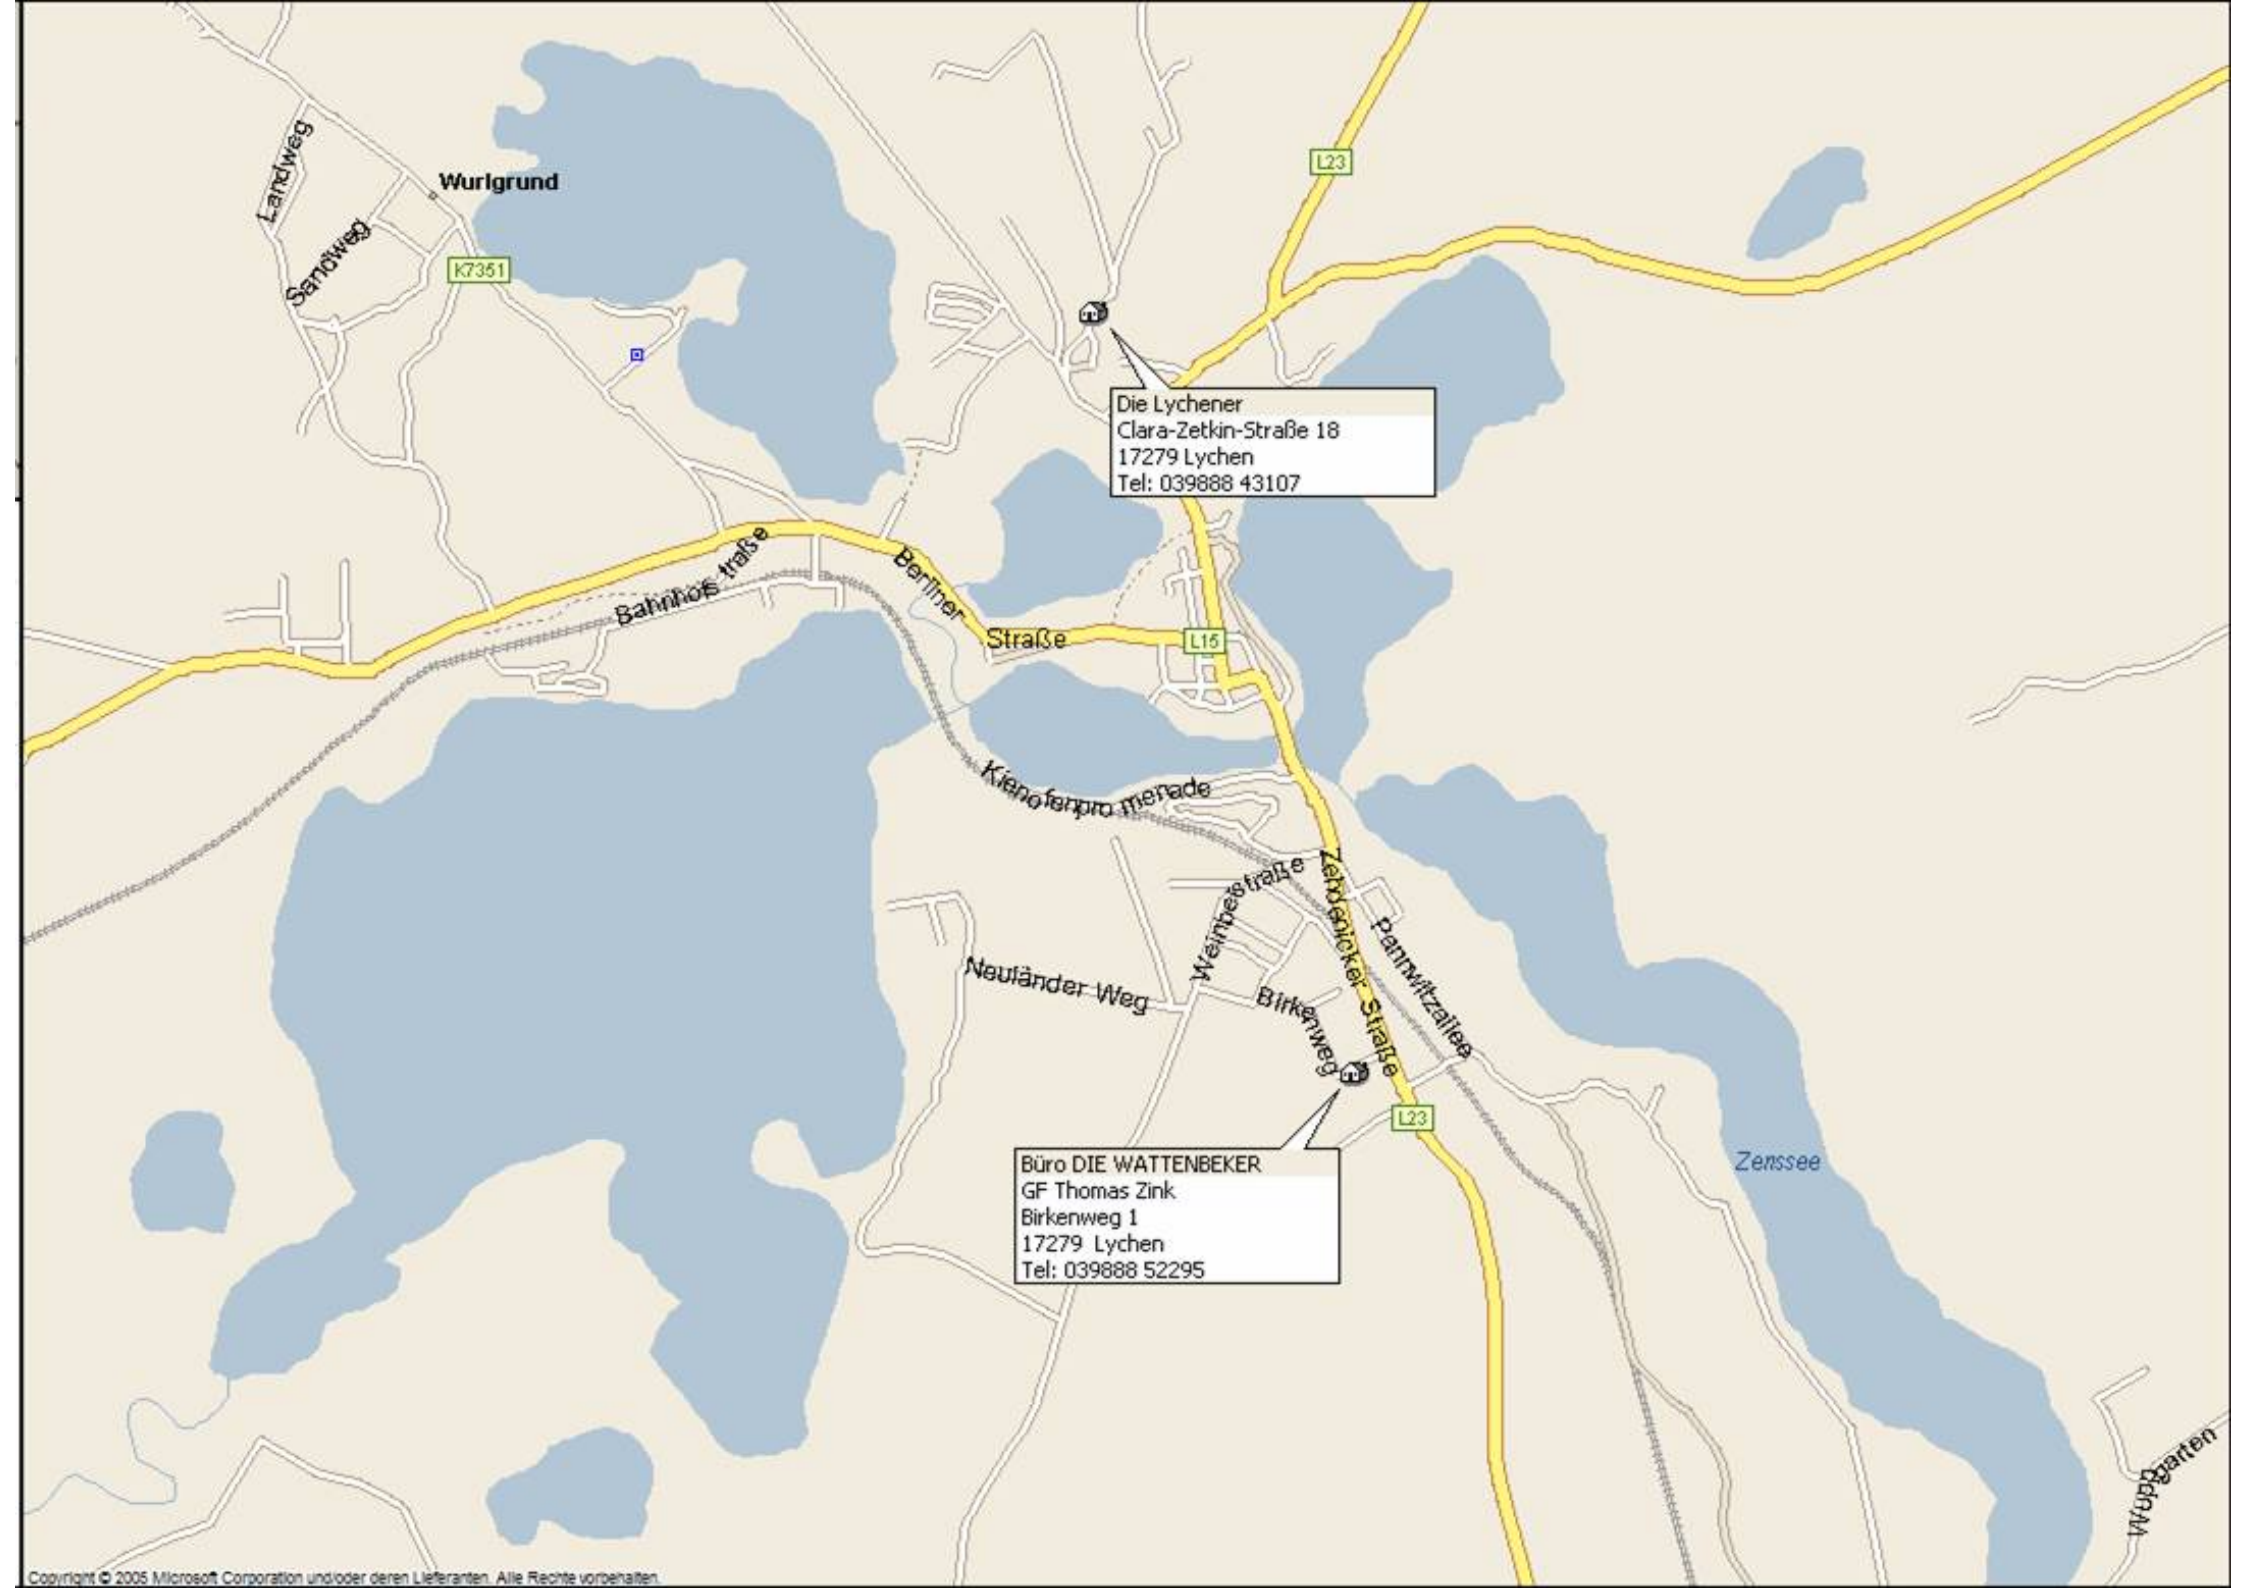

Büro DIE WATTENBEKER
GF Thomas Zink in Lychen

Wohngruppe
Die Lychener

Wohngruppe
Die Siedler

Erziehungswohnung
Kinderhof Rotter

Wurlgrund

Landweg

Sandweg

K7351

L23

Die Lychener
Clara-Zetkin-Straße 18
17279 Lychen
Tel: 039888 43107

Bahnhofstraße

Berliner Straße

Straße

L15

Kienerpromenade

Neuländer Weg

Weinbergstraße

Birkenweg

Zetkinstraße

Panwitzallee

L23

Büro DIE WATTENBEKER
GF Thomas Zink
Birkenweg 1
17279 Lychen
Tel: 039888 52295

Zenssee

Wuppertalweg